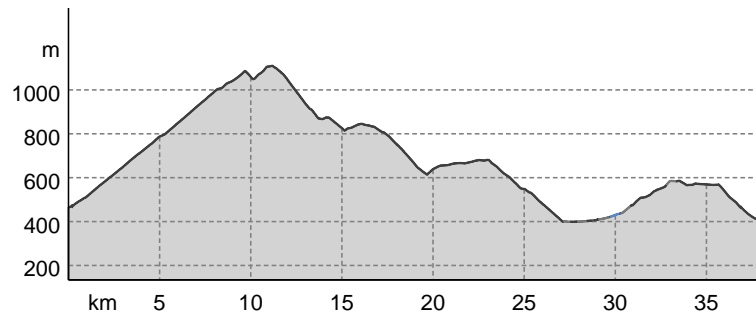

Abstieg	1040 m	▼
Aufstieg	972 m	▲
Dauer	3:00 h	🕒
Strecke	38,2 km	↔
Schwierigkeit	mittel	
Kondition	●●●●●●●●	
Technik	●●●●●●●●	
Höhenlage	1.110 m	
	398 m	

Tourdaten

Rorschach

TOP Herzroute Altstätten -

E-Bike

Wegarten

Asphalt	2,8 km
Schotterweg	0,6 km
Straße	34,9 km

Höhenprofil

Die Herzroute beehrt die Region!

Start der Tour
Altstätten

Ende der Tour
Rorschach

Foto: Jana Bacher, Appenzellerland Tourismus AR

Foto: Jana Bacher, Appenzellerland Tourismus AR