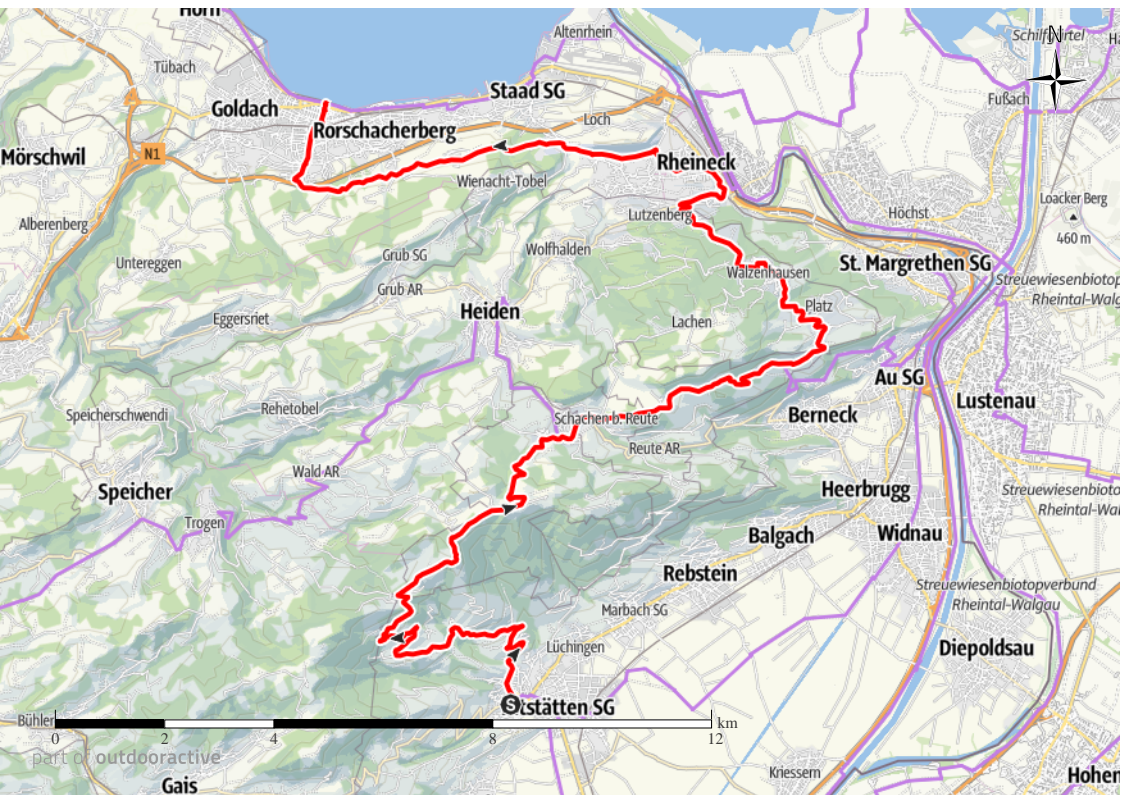

Abstieg	1040 m	▼
Aufstieg	972 m	▲
Dauer	3:00 h	🕒
Strecke	38,2 km	↔
Schwierigkeit	mittel	
Kondition	●●●●●●●●	
Technik	●●●●●●●●	
Höhenlage	1.110 m	
	398 m	

Tourdaten

Rorschach

TOP Herzroute Altstätten -

E-Bike

Wegarten

Asphalt	2,8 km
Schotterweg	0,6 km
Straße	34,9 km

Höhenprofil

Die Herzroute beehrt die Region!

Start der Tour
Altstätten

Ende der Tour
Rorschach

Foto: Jana Bacher, Appenzellerland Tourismus AR

Foto: Jana Bacher, Appenzellerland Tourismus AR