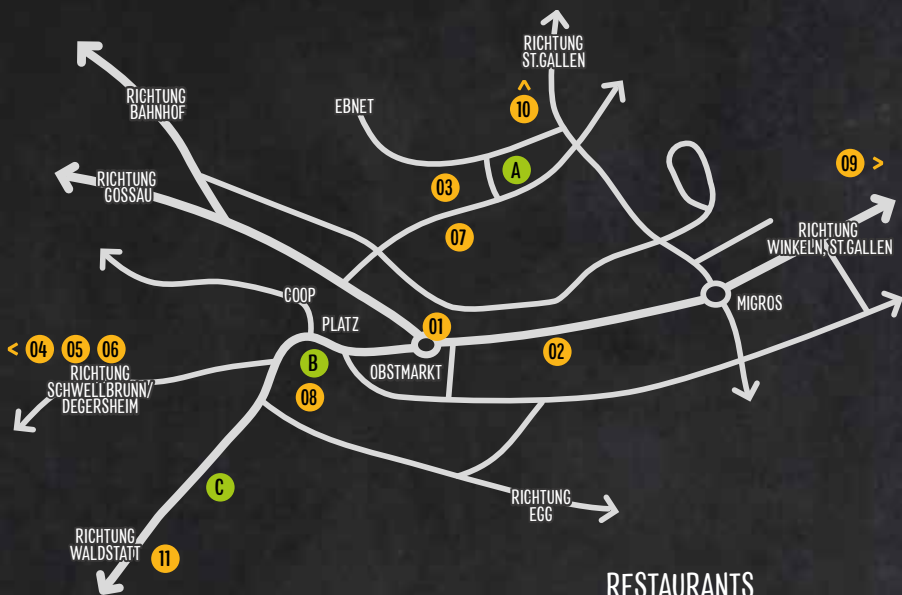

Silvesterchlausen in Herisau 30. Dezember 2023

≡ AUSSTELLUNG IM ALTEN ZEUGHAUS ≡

..... ♥

Freitag · 29^{Dez} 2023
17⁰⁰ bis 21⁰⁰ Uhr

..... ♥

Samstag · 30^{Dez} 2023
10⁰⁰ bis 18⁰⁰ Uhr

..... ♥

HERZLICH WILLKOMMEN
IN DEN VEREINSBEIZLI

Feuerwehrverein

C CHLAUSE-STOBE

Altes Zeughaus, Ausstellung

RESTAURANTS

- 01 Treffpunkt
- 02 da Marco
- 03 Ebnet
- 04 Engel
- 05 Hörnli, Ramsen
- 06 Kunzenmoos
- 07 Marktplatz
- 08 Oberdorfkafi
- 09 Park, Heinrichsbad
- 10 Schafräti
- 11 Wyburg